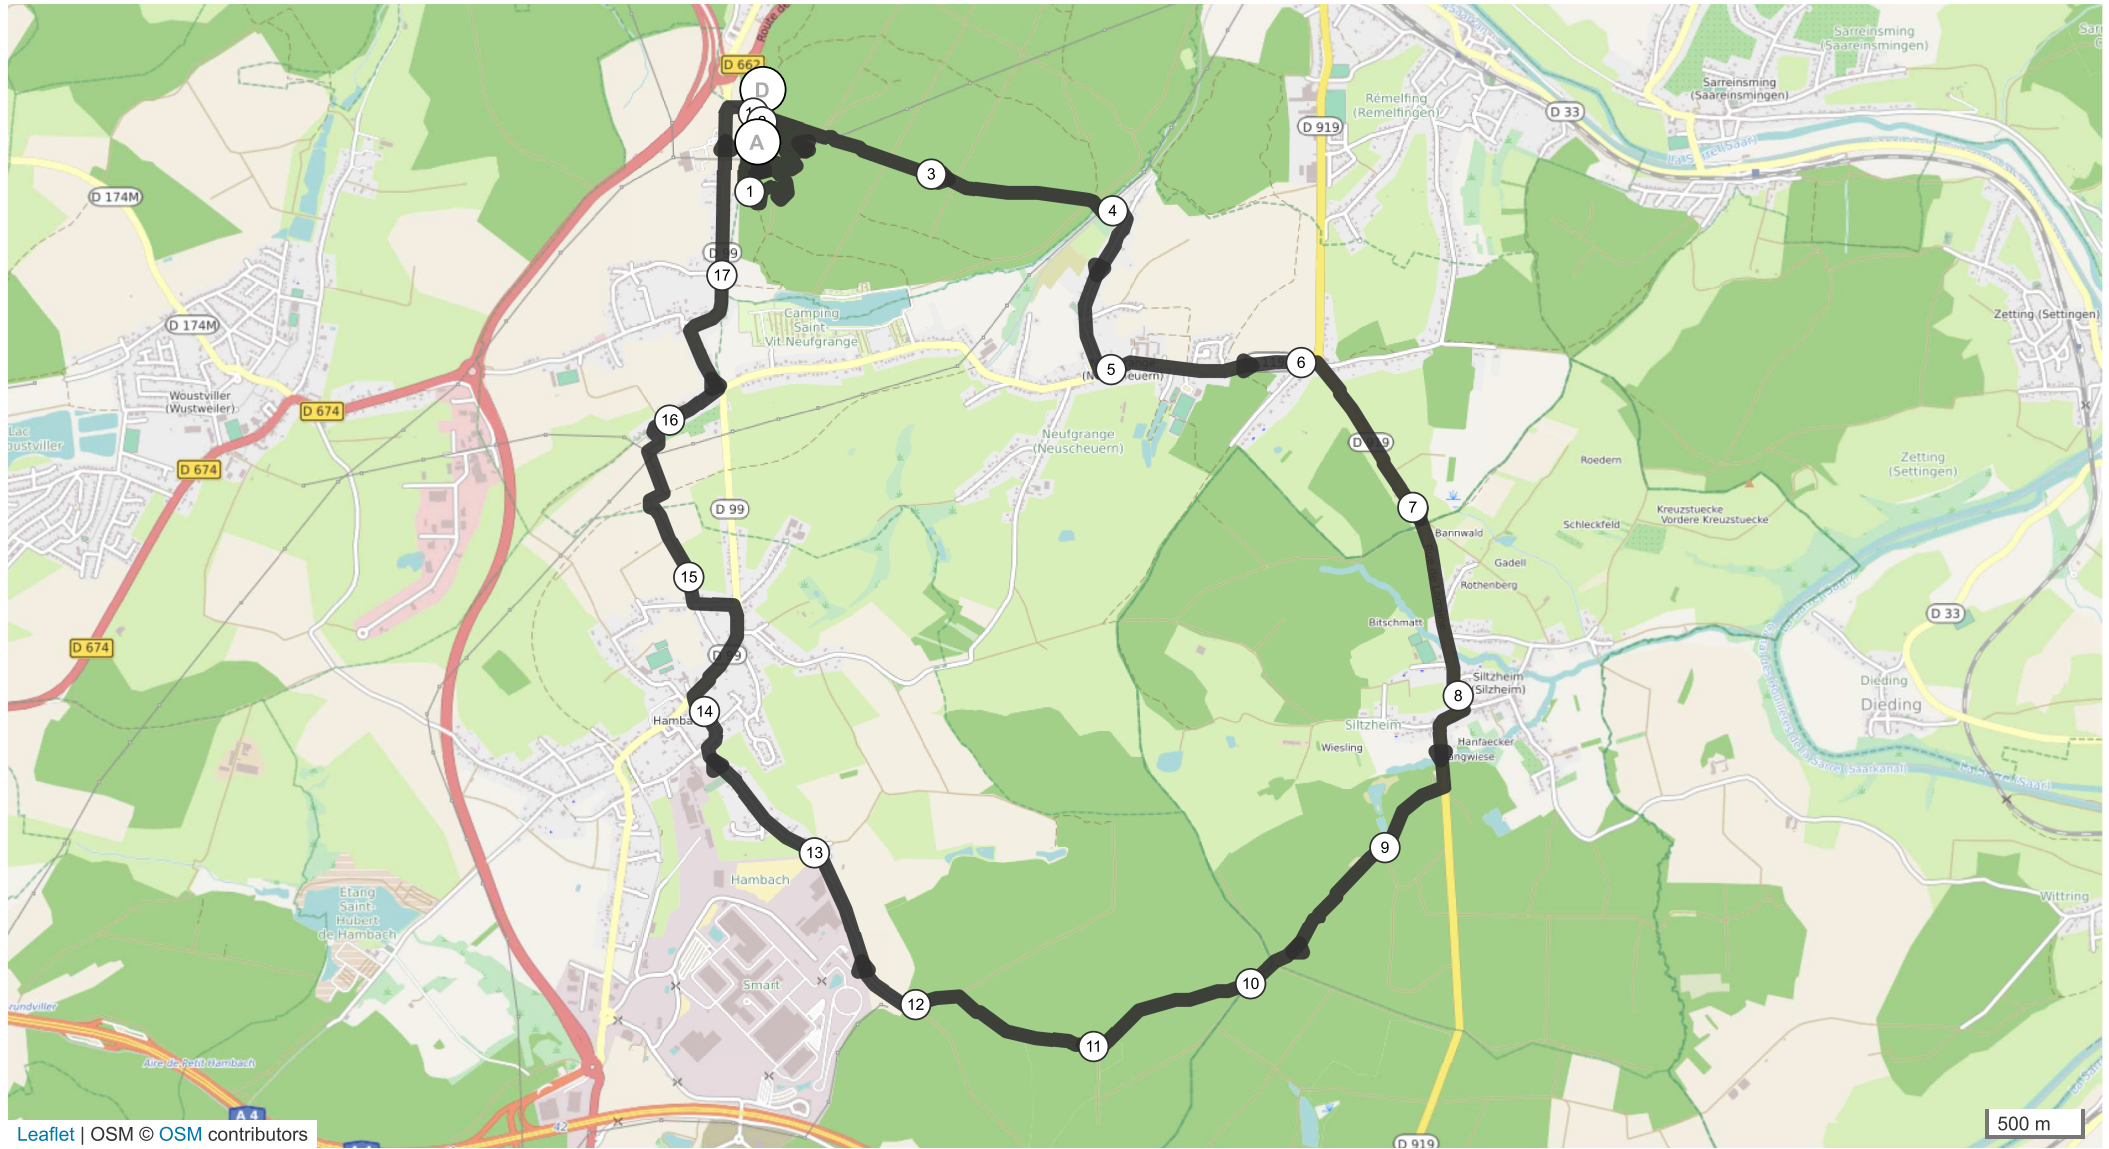

# 3471101 | Course à pied - Route | siltzheim  
Sarreguemines -> Sarreguemines  
18.195 km 229 m 230 m 221 m 273 m

Le droit de reproduction est strictement réservé à un usage personnel et privé. Lors de la pratique de votre activité, veuillez à respecter les propriétés et chemins privés.

© 2018 Openrunner